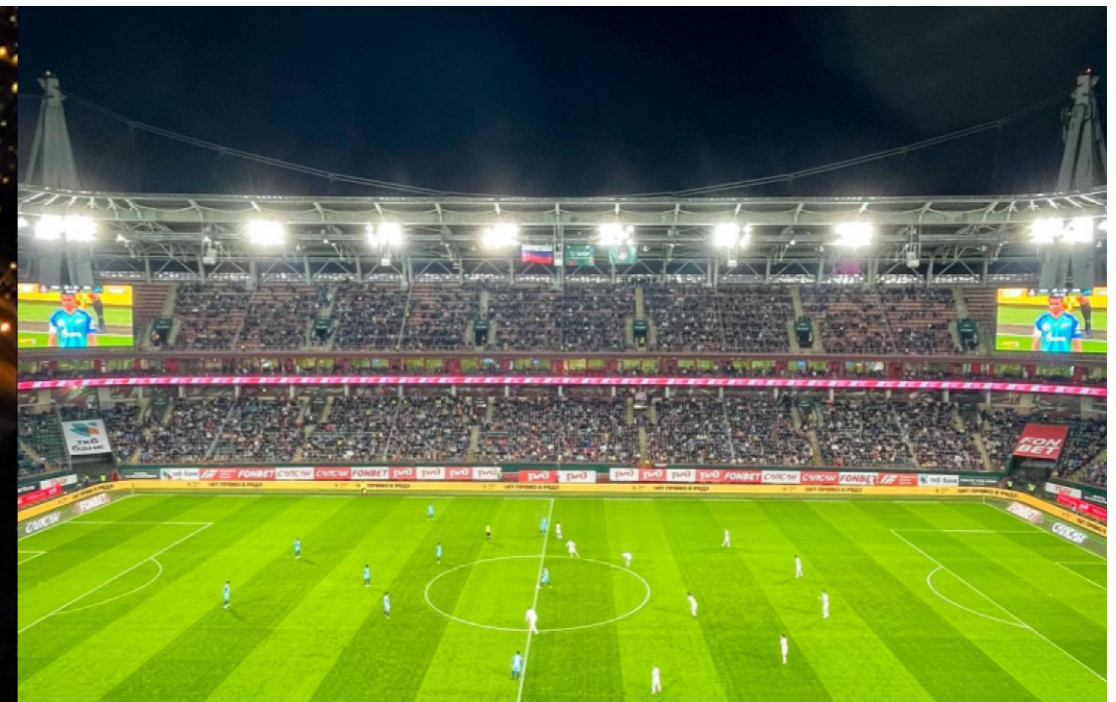

- Разработка рабочей документации по модернизации существующей системы освещения футбольного поля
- Поставка осветительного оборудования
- Монтажные и пусконаладочные работы

спорт / РЖД Арена