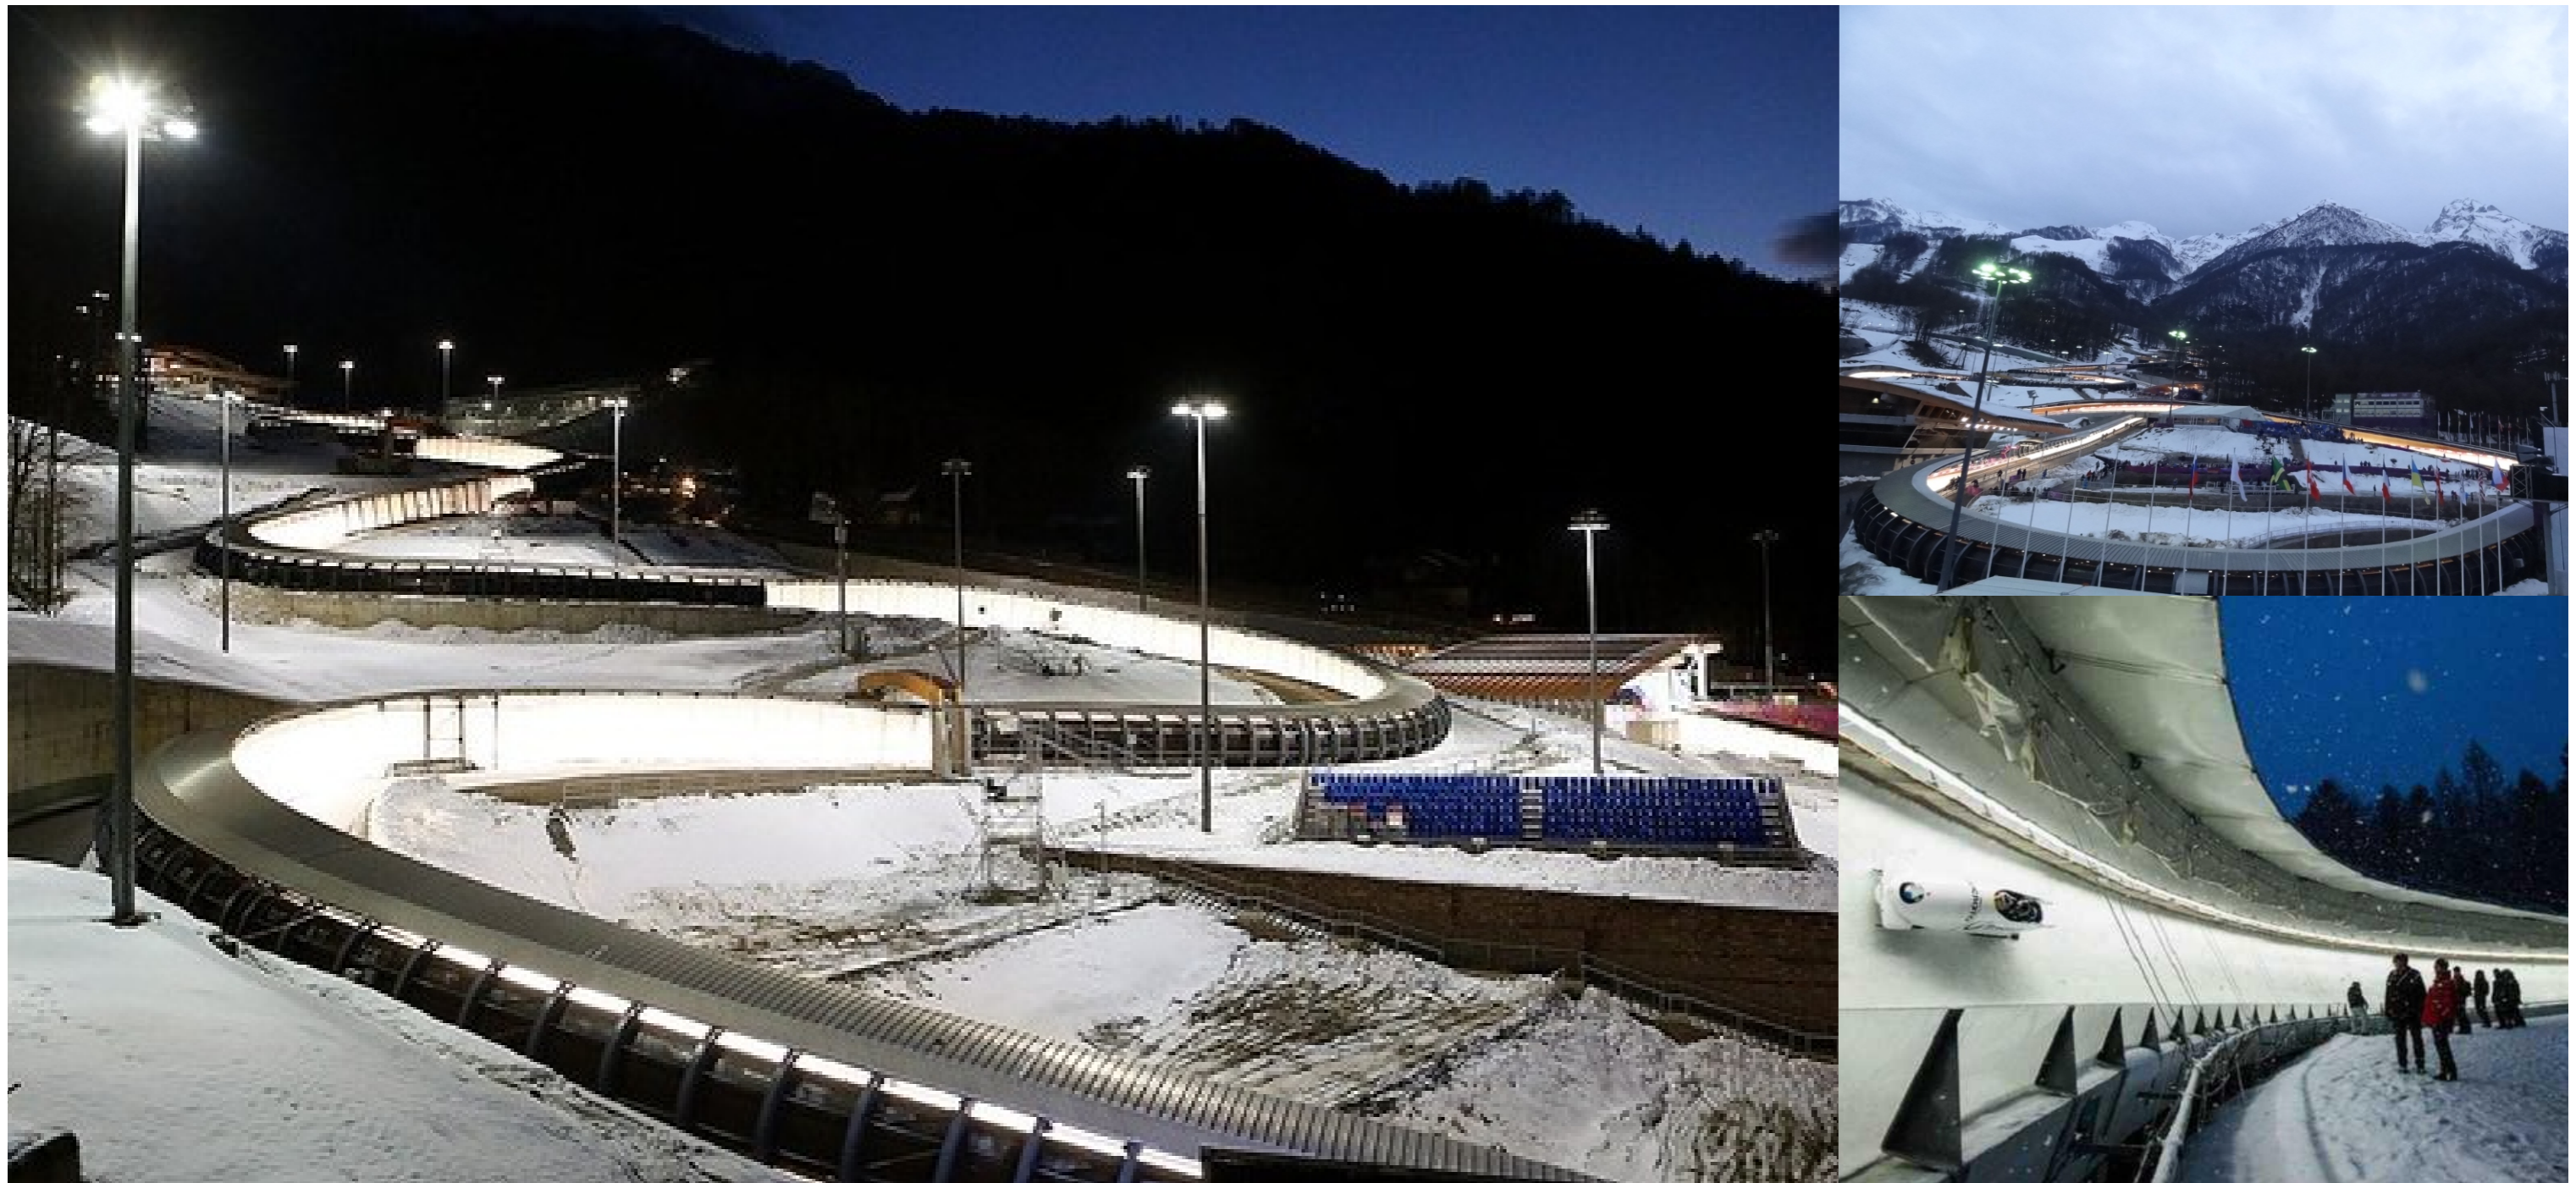

- Разработка проектной документации

спорт / Олимпийская санно-бобслейная трасса, Роза Хутор, Сочи