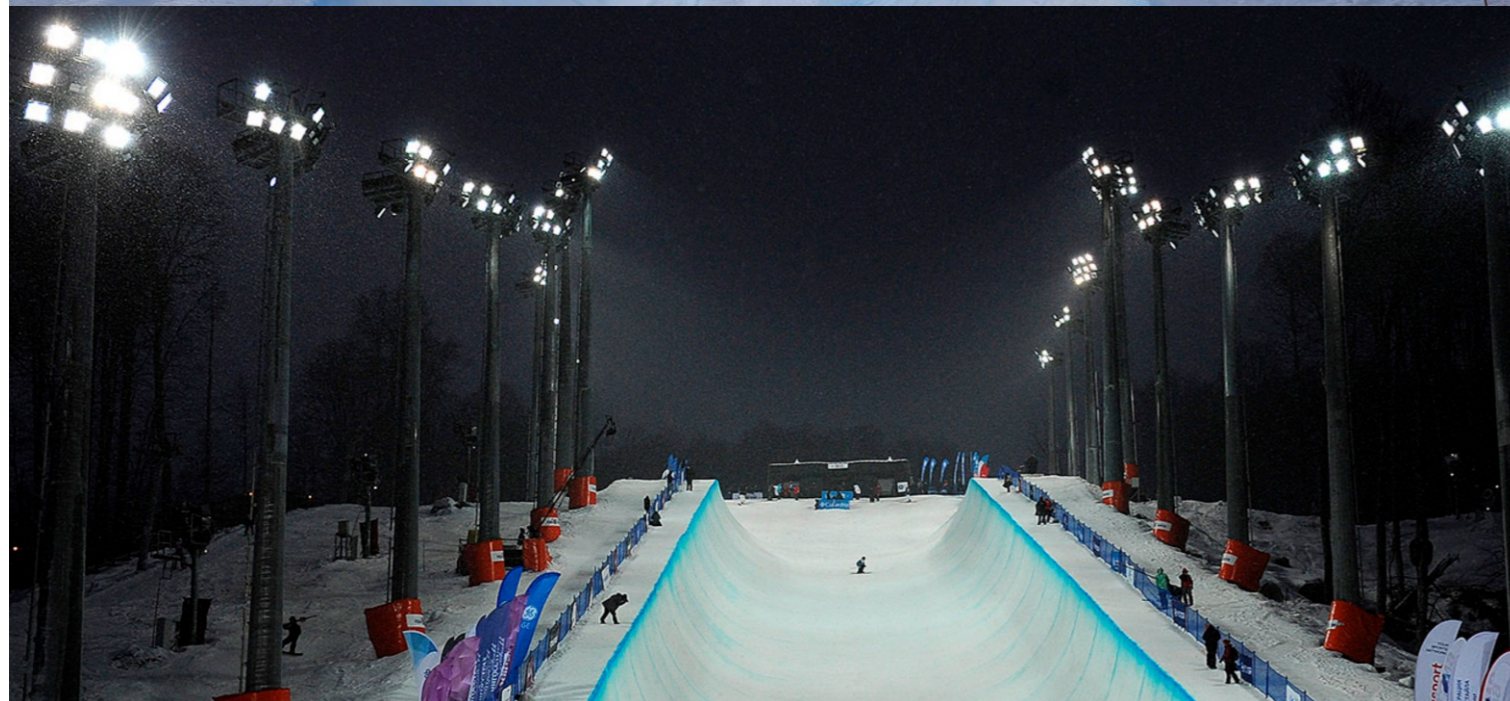

- Разработка проектной и рабочей документации
- Поставка осветительного оборудования
- Пусконаладочные работы

спорт / Фристайл-центр, Роза Хутор, Сочи