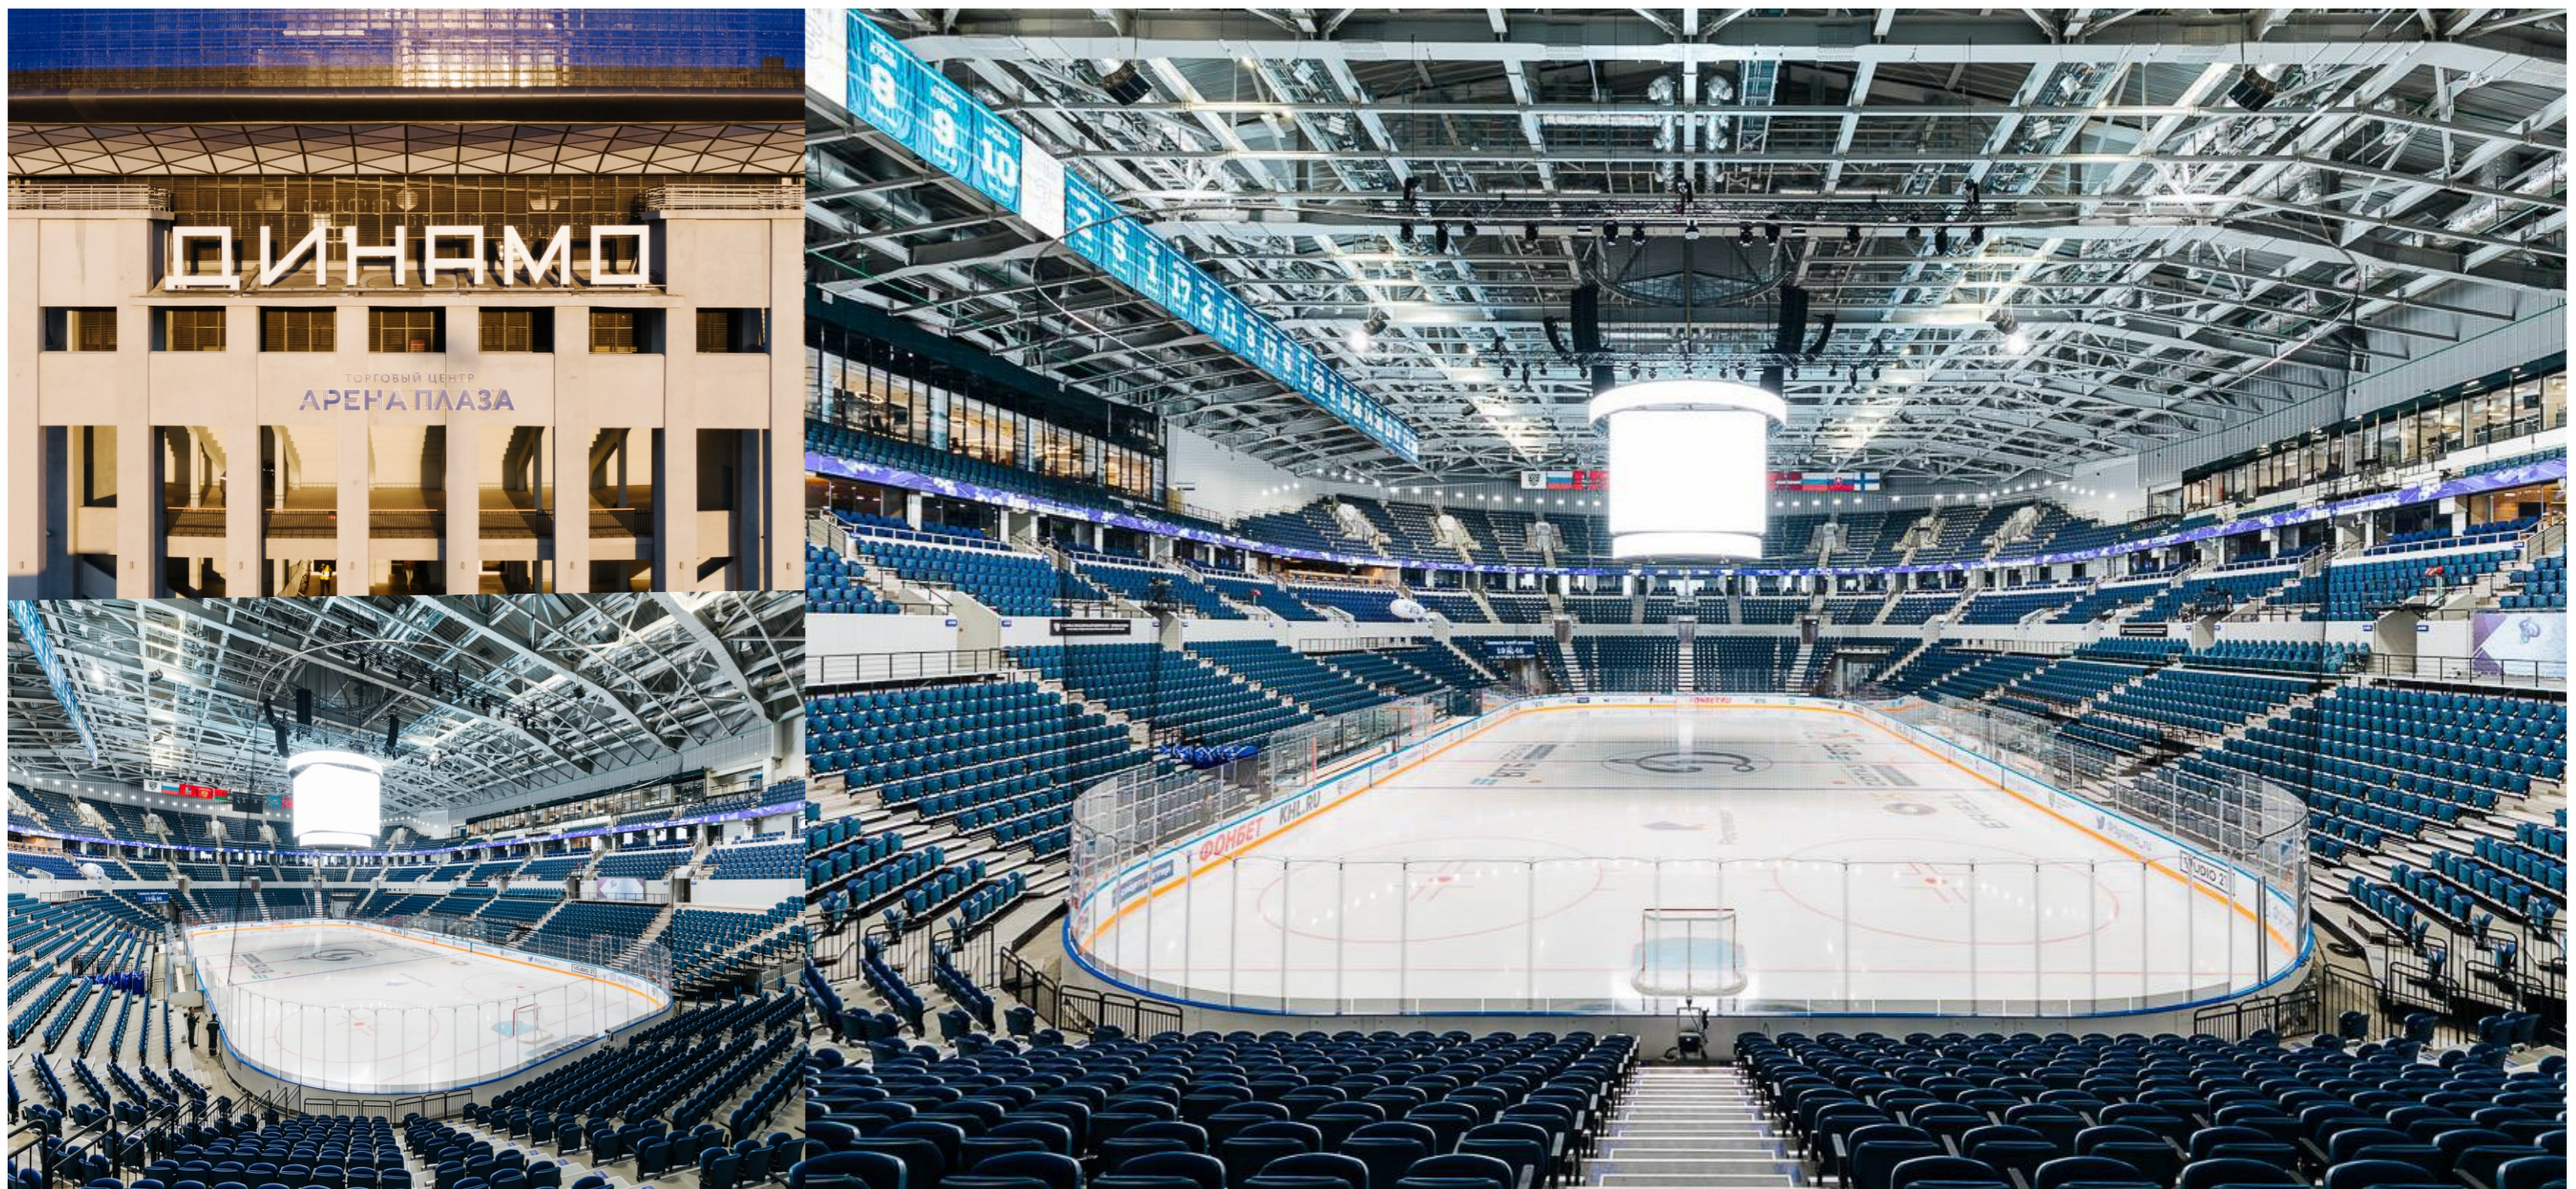

- Разработка концепции архитектурно-художественного освещения и динамического спортивного освещения
- Разработка проектной и рабочей документации
- Поставка осветительного оборудования
- Строительно-монтажные и пусконаладочные работы
- Программирование системы управления спортивным освещением

спорт / ВТБ Арена