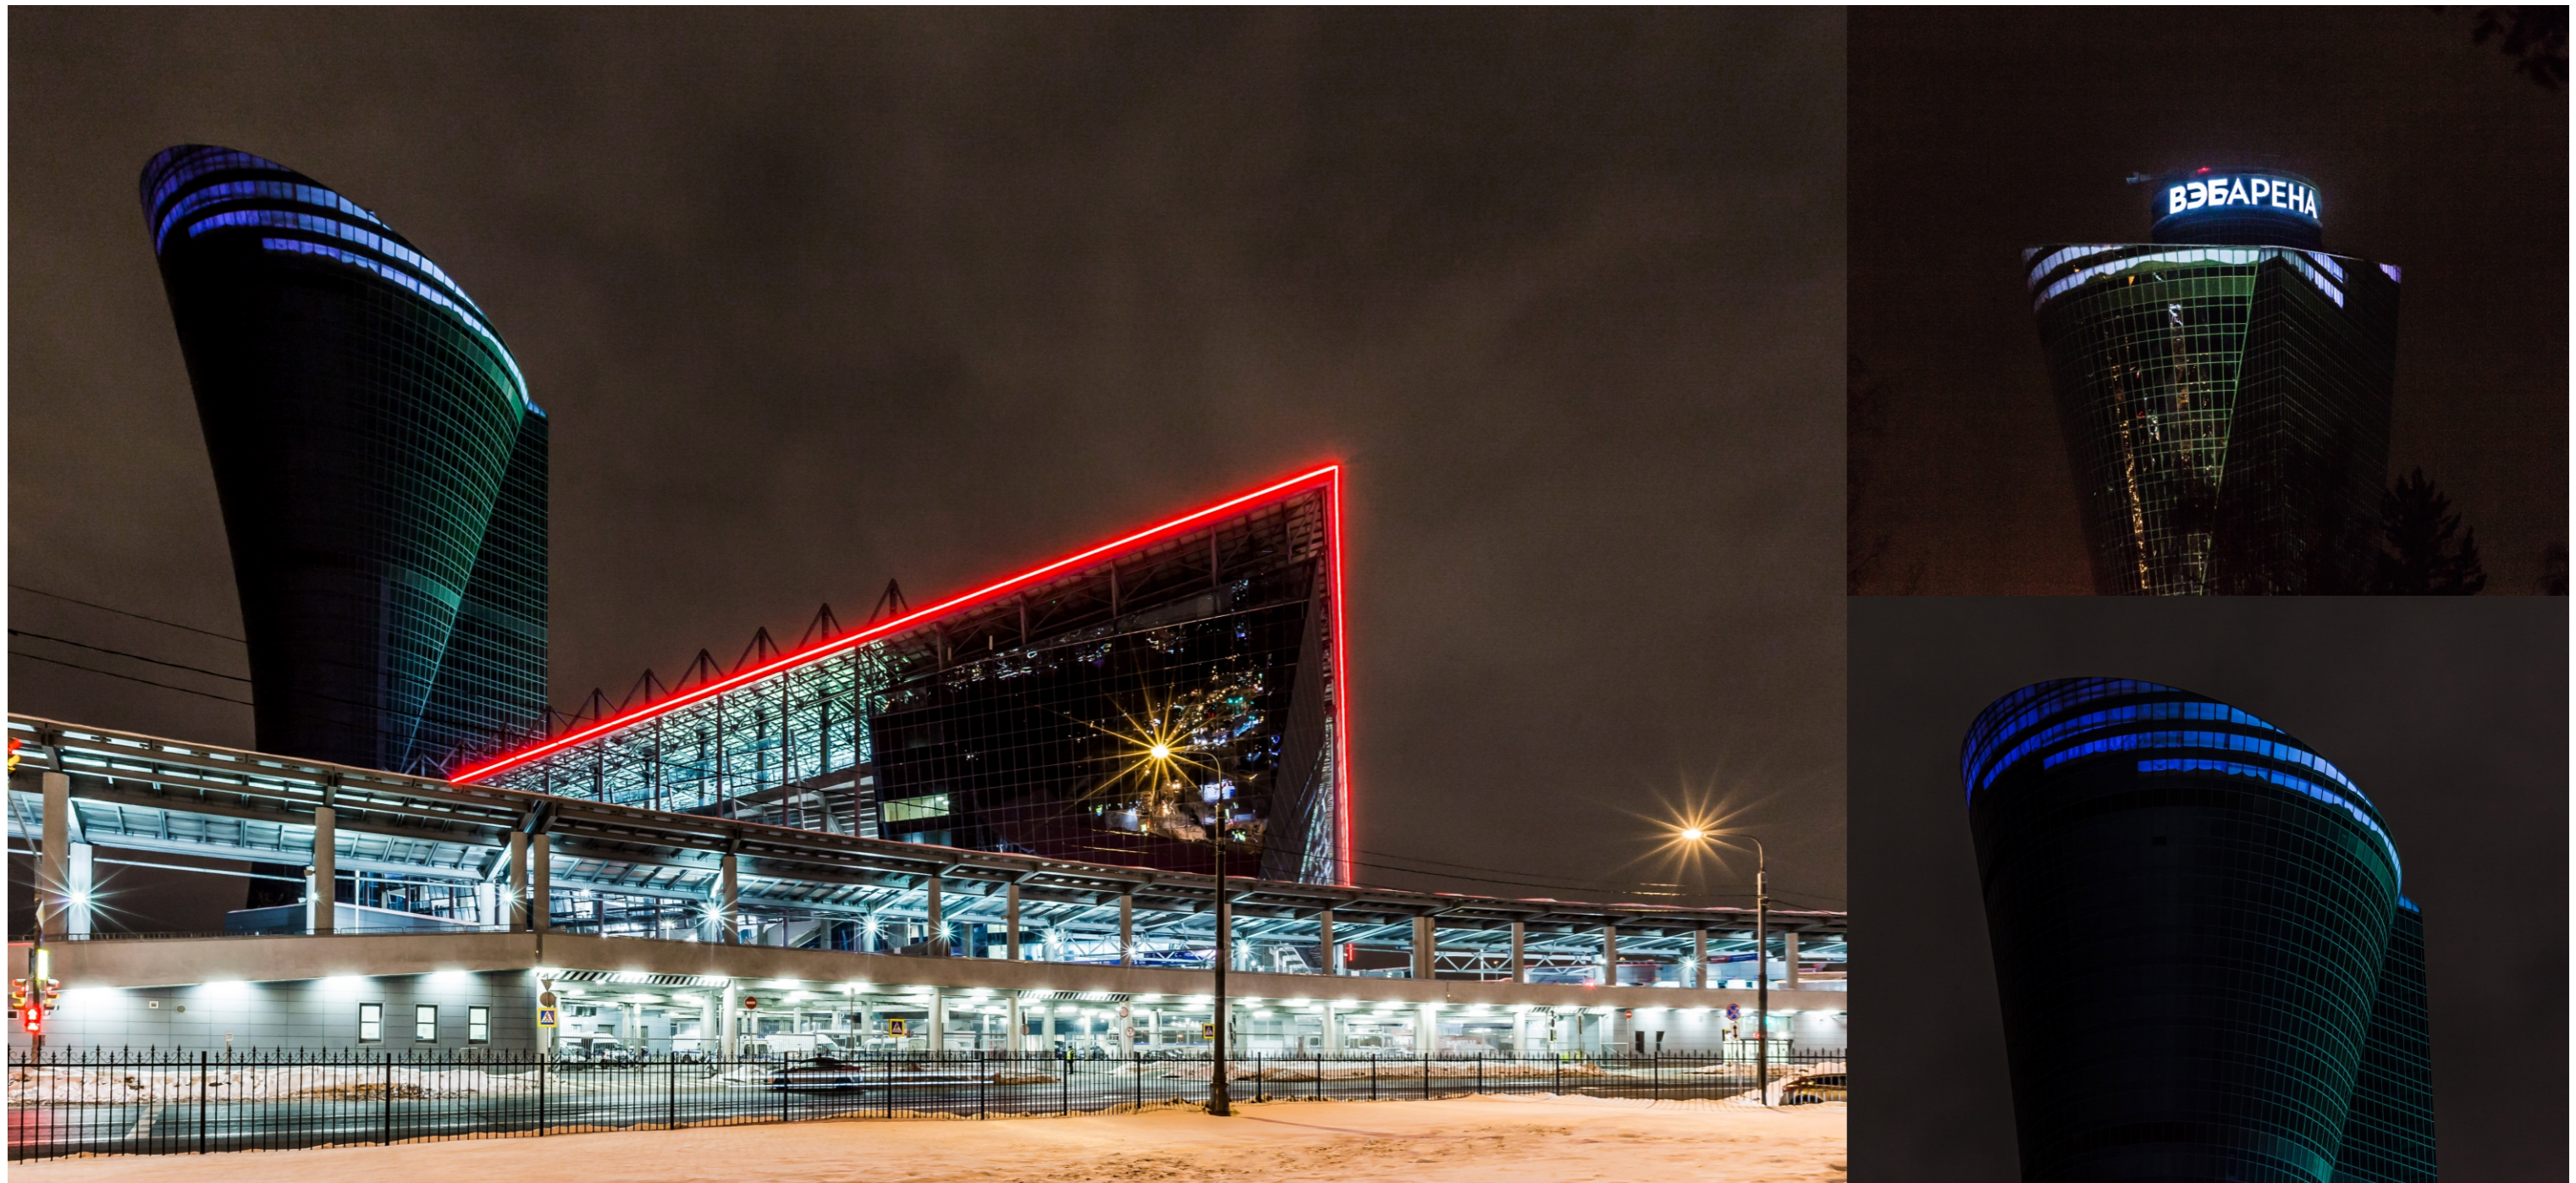

- Разработка концепции архитектурно-художественного освещения
- Разработка проектной и рабочей документации
- Поставка осветительного оборудования
- Строительно-монтажные и пусконаладочные работы
- Программирование системы управления архитектурным освещением

спорт / ВЭБ Арена