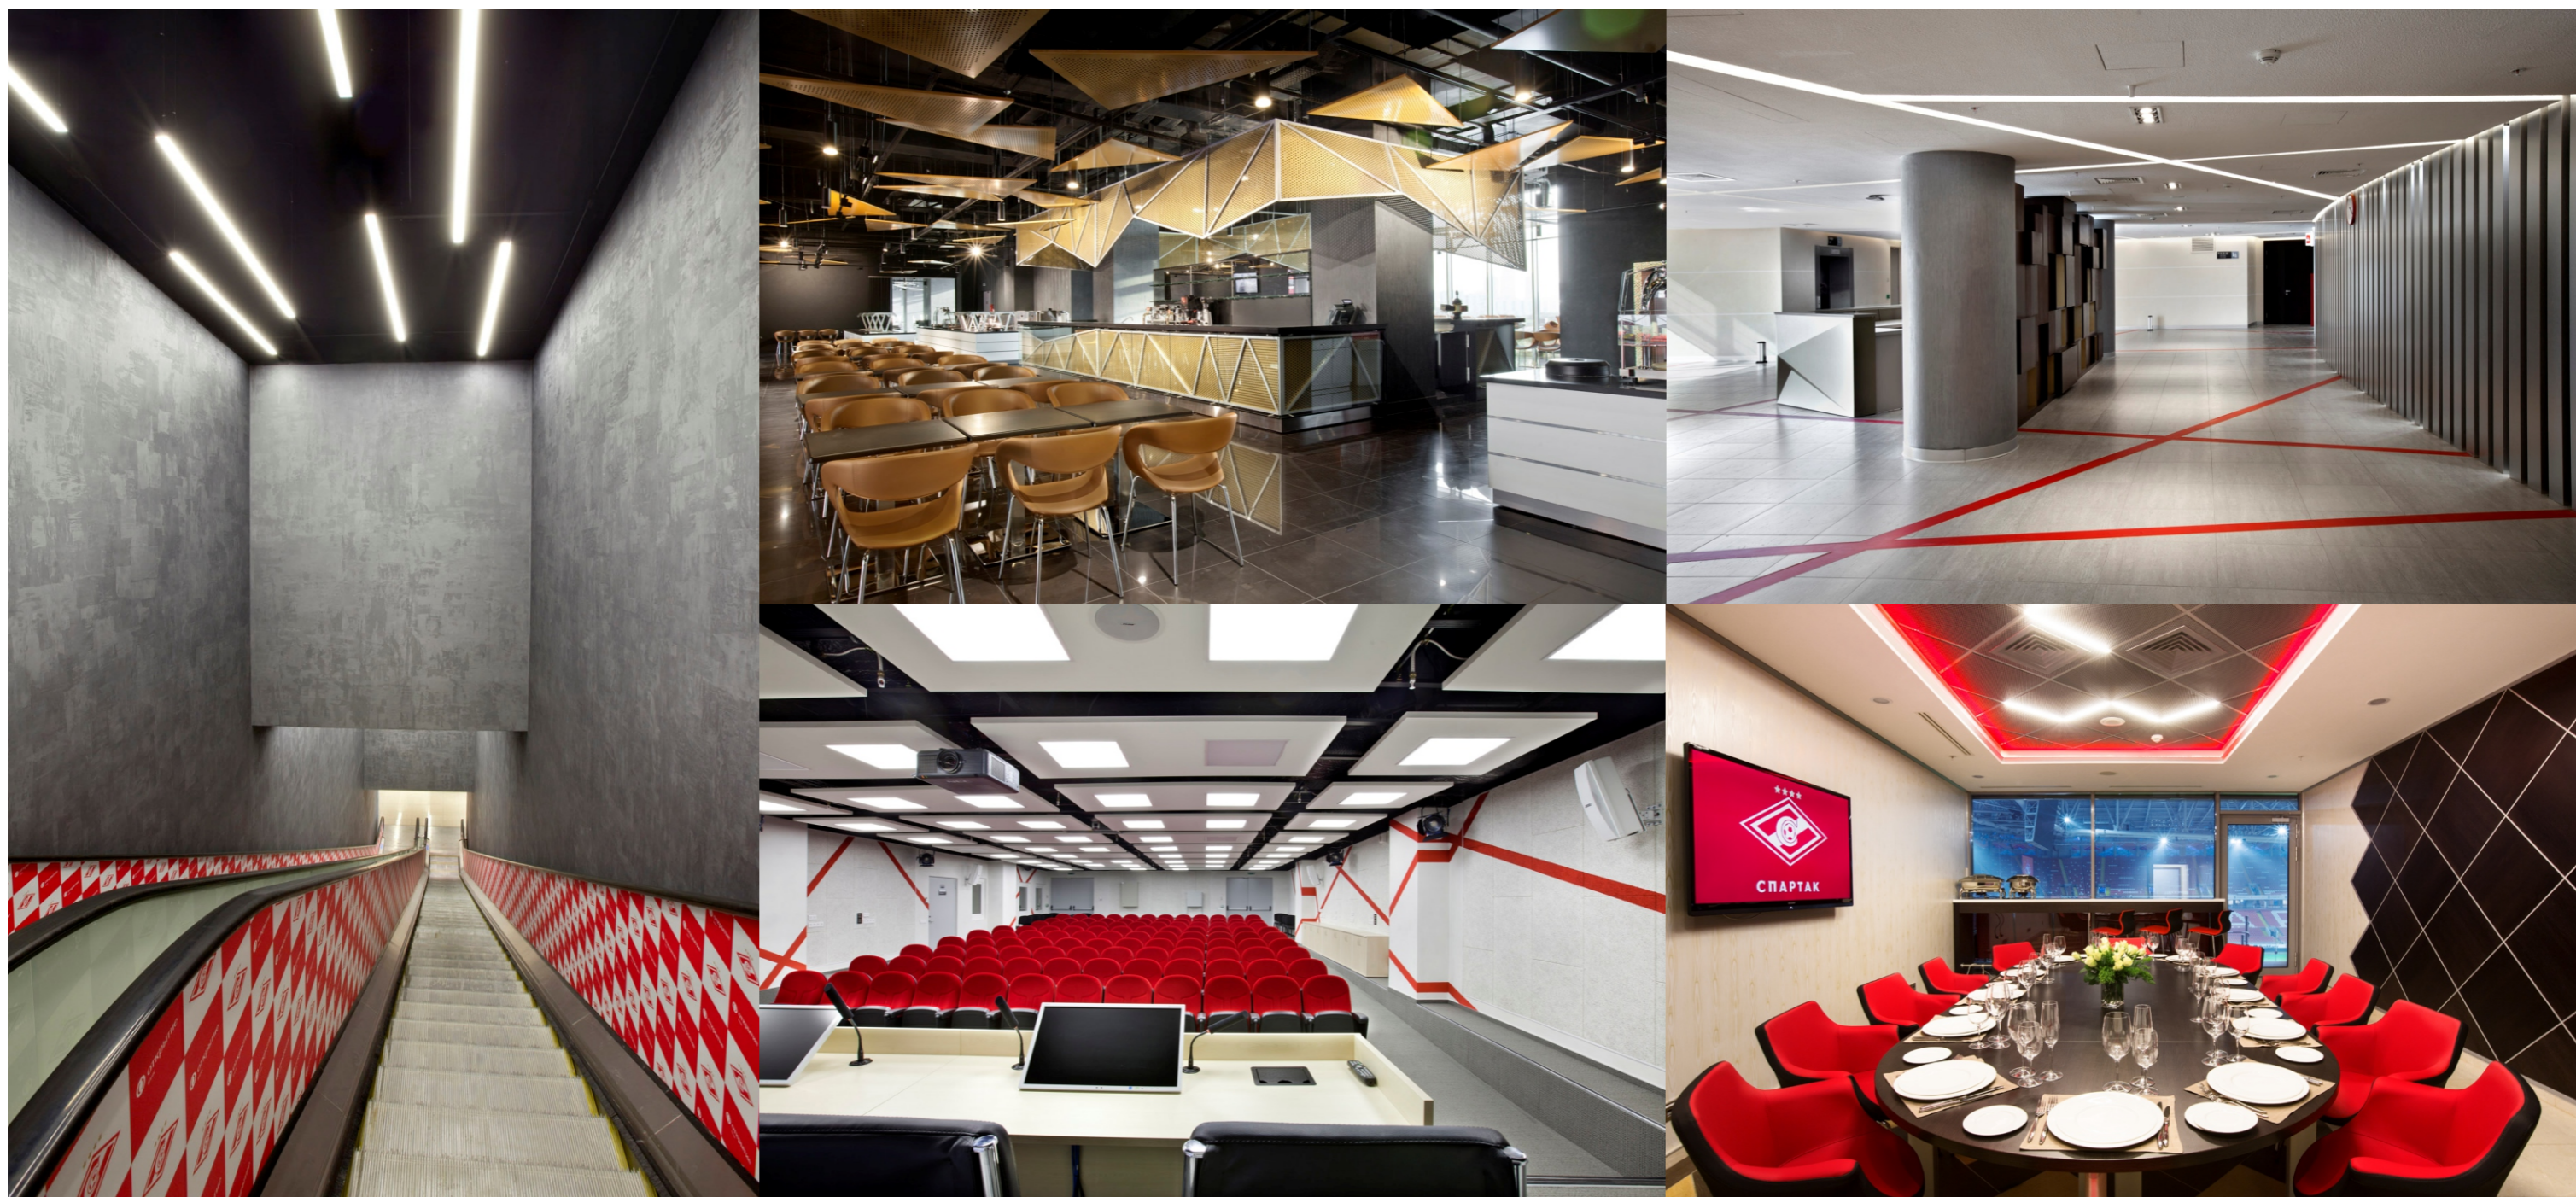

- Разработка концепции архитектурно-художественного, ландшафтного и интерьерного освещения
- Разработка проектной и рабочей документации
- Поставка осветительного оборудования
- Пусконаладочные работы
- Программирование системы управления архитектурным освещением

спорт / Открытие Арена