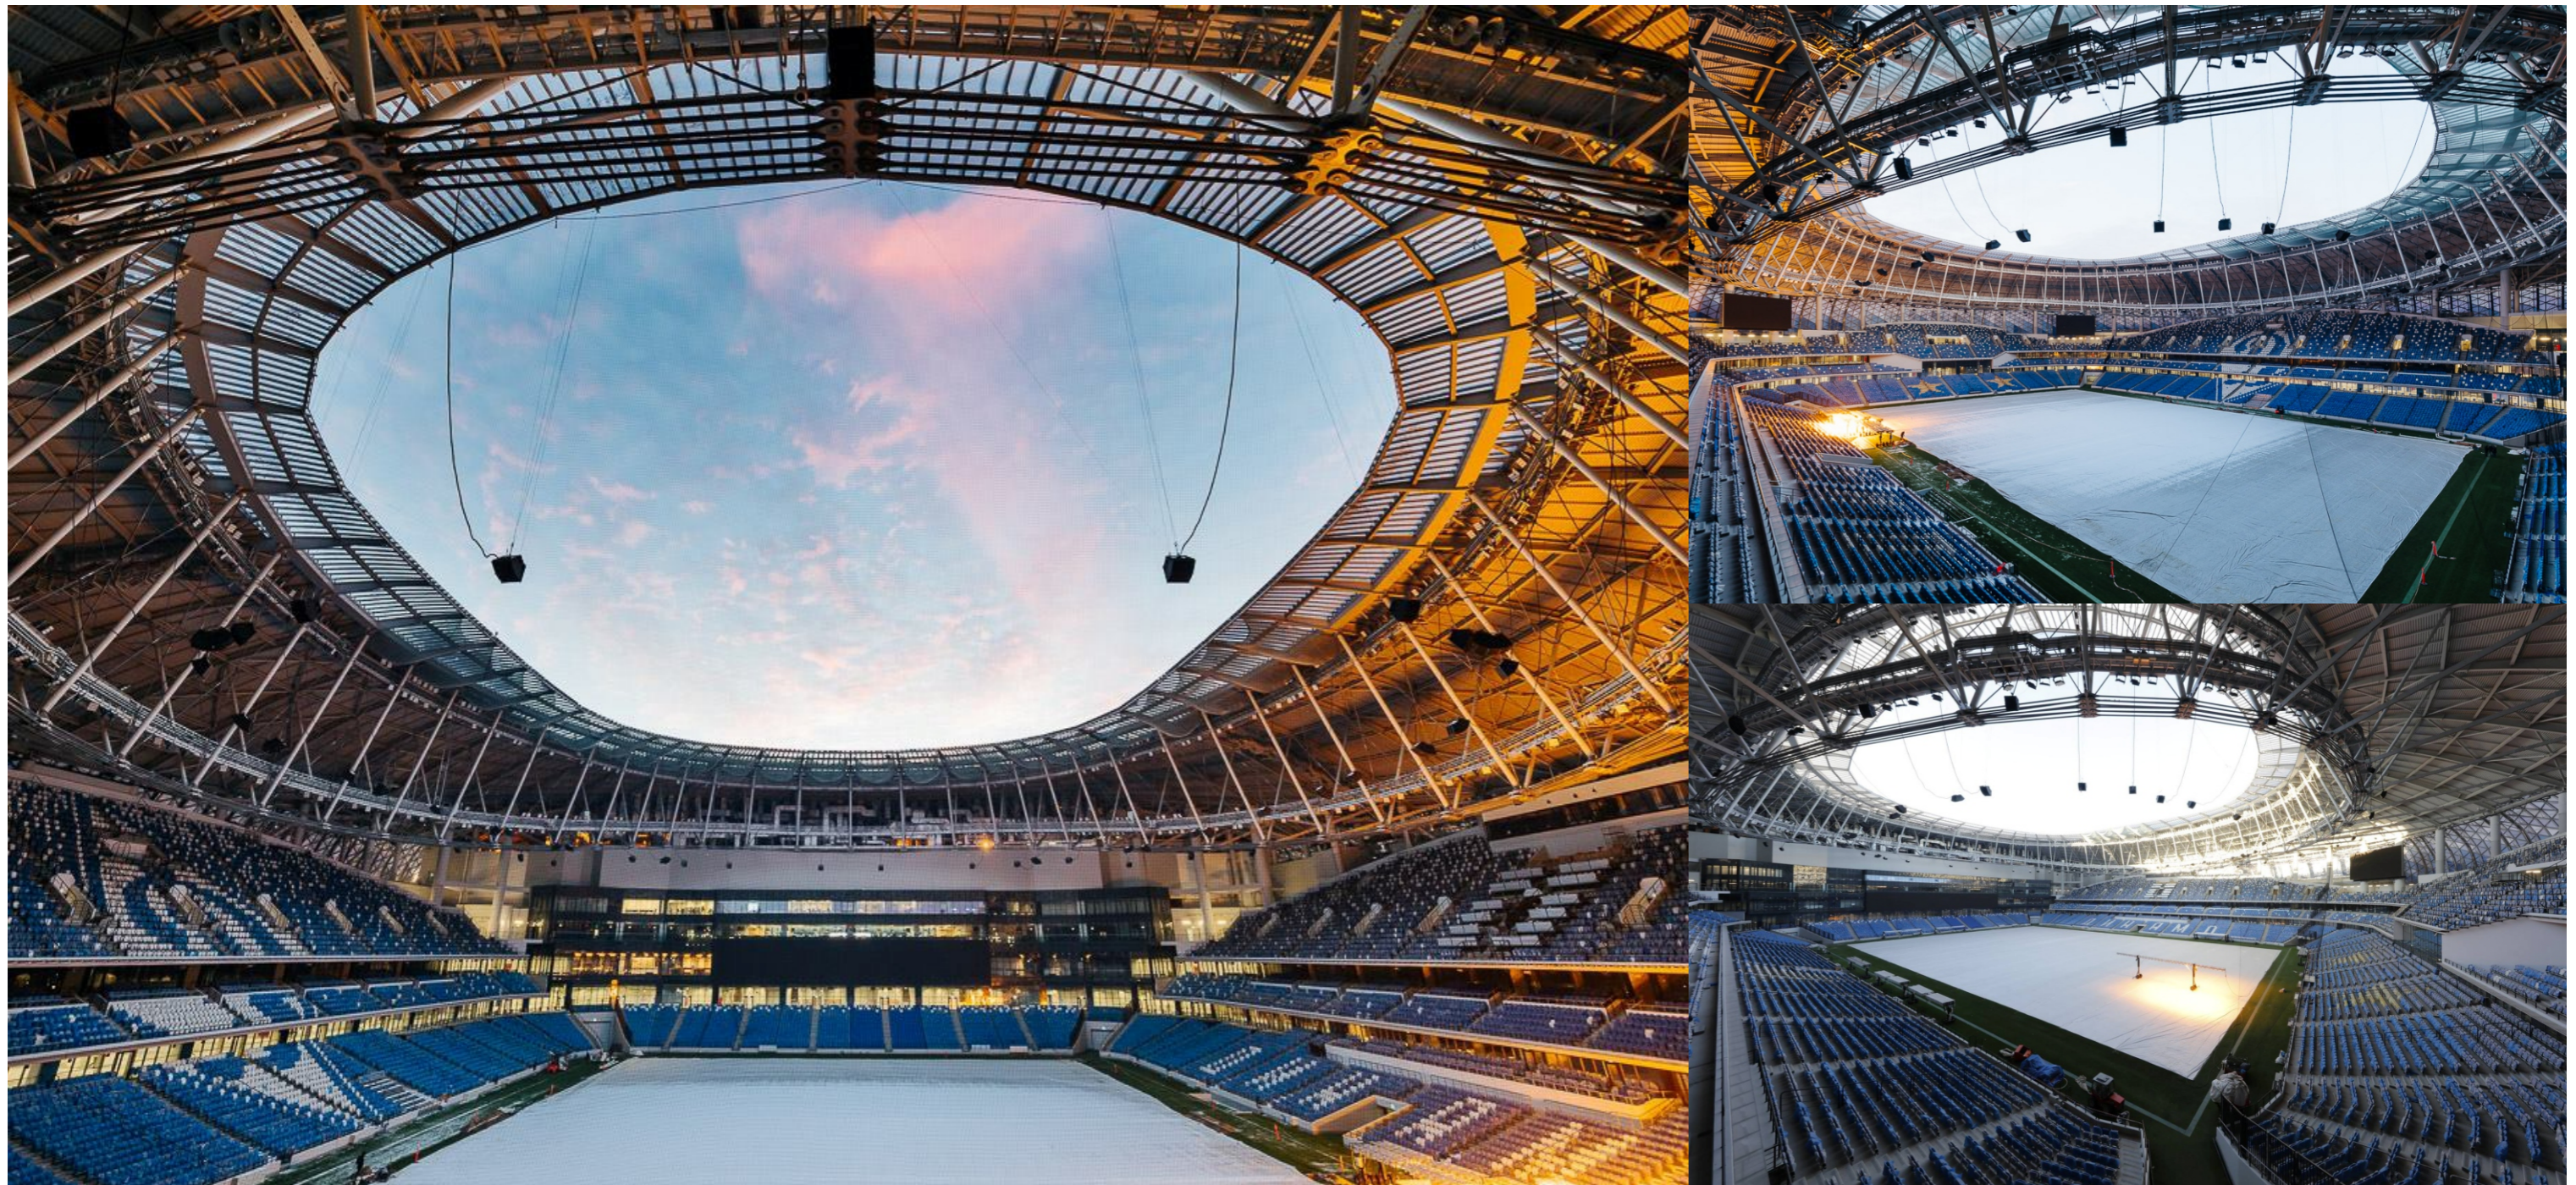

- Разработка концепции архитектурно-художественного освещения и динамического спортивного освещения
- Разработка проектной и рабочей документации
- Поставка осветительного оборудования
- Строительно-монтажные и пусконаладочные работы
- Программирование системы управления спортивным освещением

спорт / ВТБ Арена